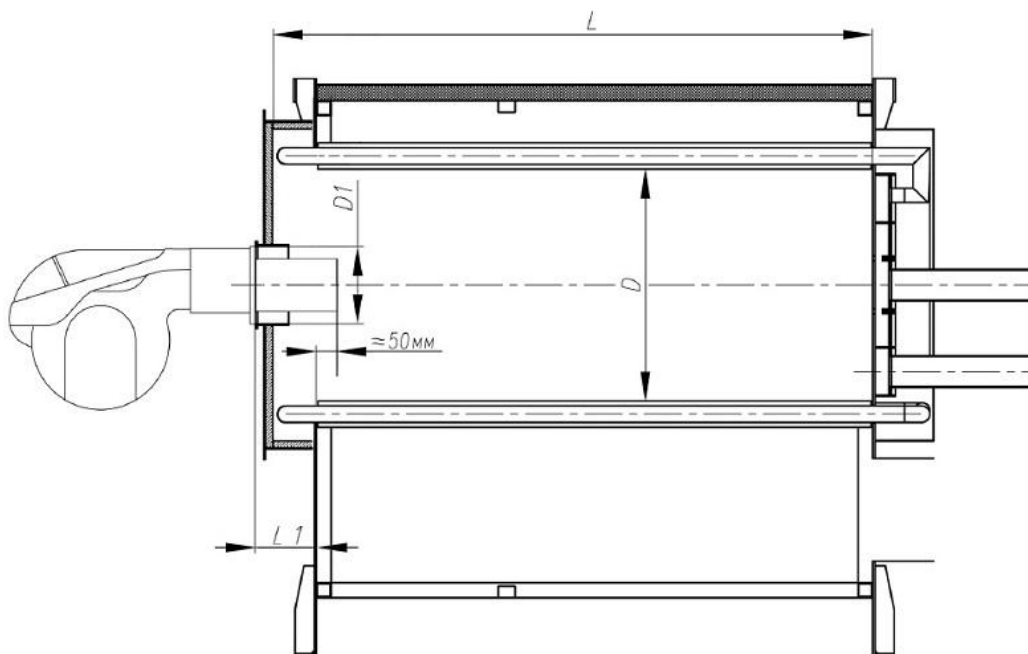

Размер топки котла RS D

Марка котла	Размеры, мм			
	D	D1	L	L1
RS-D250	502	165	1169	234
RS-D300	502	165	1169	234
RS-D400	558	172	1569	234
RS-D500	558	172	1569	234
RS-D600	558	172	1769	234
RS-D800	782	220	1772	233
RS-D1000	791	220	2072	236
RS-D1500	967	250	2472	236
RS-D2000	967	250	3172	236
RS-D2500	1084	240	3572	229
RS-D3000	1084	240	4172	229
RS-D3500	1201	360	4472	237
RS-D4000	1201	360	5072	236
RS-D4500	1318	435	5172	236
RS-D5000	1318	435	5672	236
RS-D6000	1330	480	5706	269
RS-D7000	1774	495	5706	269
RS-D8000	1774	495	6206	269
RS-D9000	1931	530	6206	269
RS-D10000	1931	530	6706	269