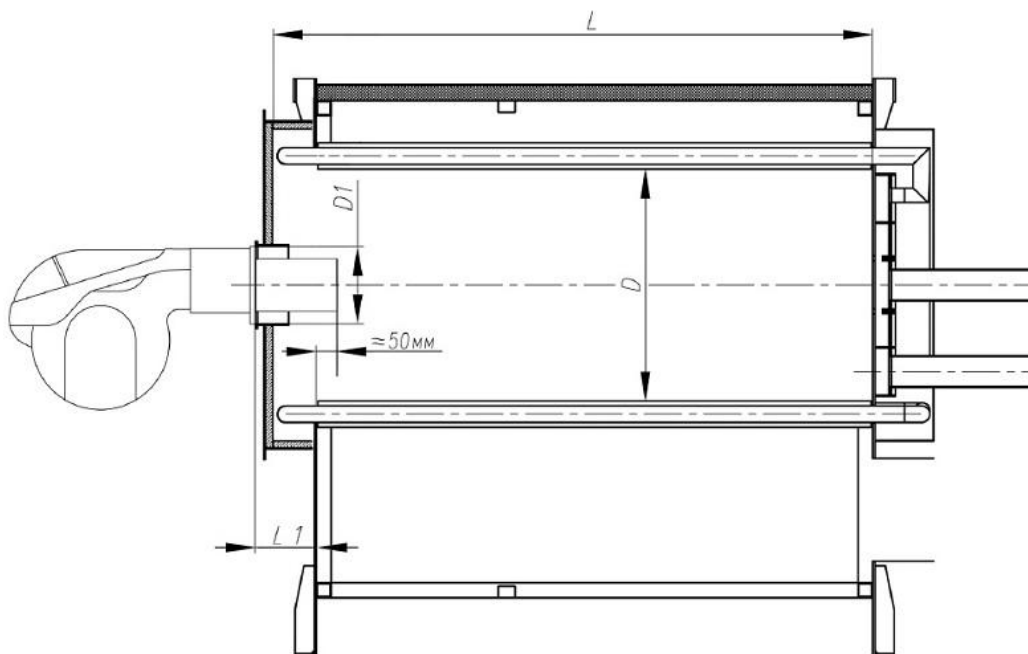

### Размер топки котла RS D

Марка котла	Размеры, мм			
	D	D1	L	L1
RS-D250	502	165	1169	234
RS-D300	502	165	1169	234
RS-D400	558	172	1569	234
RS-D500	558	172	1569	234
RS-D600	558	172	1769	234
RS-D800	782	220	1772	233
RS-D1000	791	220	2072	236
RS-D1500	967	250	2472	236
RS-D2000	967	250	3172	236
RS-D2500	1084	240	3572	229
RS-D3000	1084	240	4172	229
RS-D3500	1201	360	4472	237
RS-D4000	1201	360	5072	236
RS-D4500	1318	435	5172	236
RS-D5000	1318	435	5672	236
RS-D6000	1330	480	5706	269
RS-D7000	1774	495	5706	269
RS-D8000	1774	495	6206	269
RS-D9000	1931	530	6206	269
RS-D10000	1931	530	6706	269